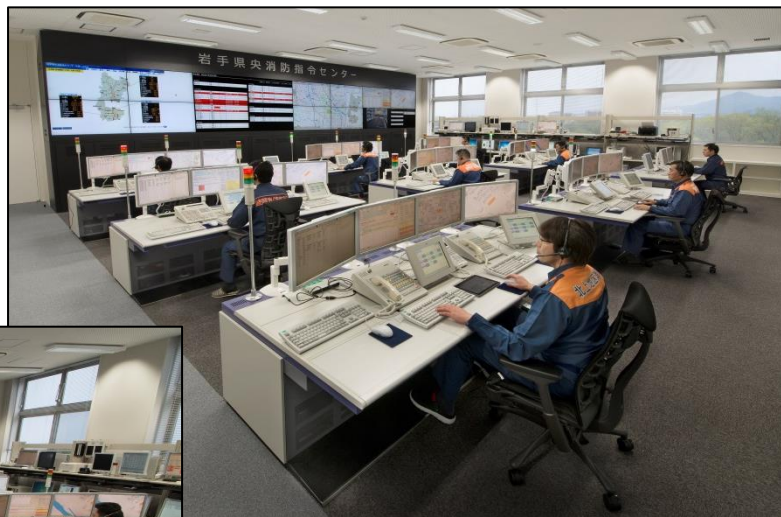

岩手県央消防指令センター

岩手県央消防指令センターは、平成28年6月1日から本格運用を開始しました。
指令センターは、119番通報がかかってくるため、窓ガラス越しからの見学となります。

指令センター内部の様子

見学スペースから見た指令センター